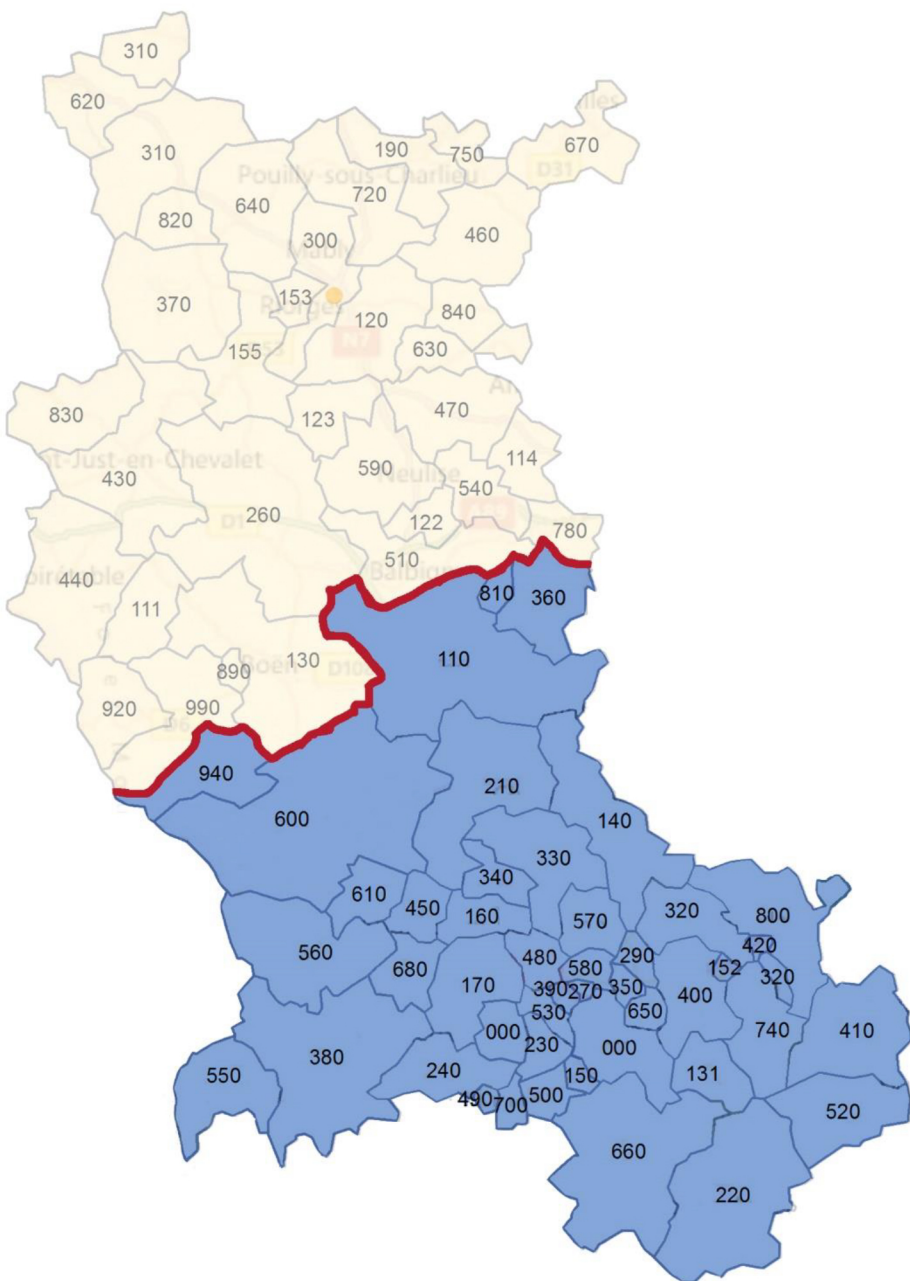

# SECTEUR GEOGRAPHIQUE DE SUD LOIRE SANTE AU TRAVAIL

<b>42000</b>	<b>42210</b>	<b>42350</b>	<b>42530</b>	<b>42610</b>
St-Étienne	Bellegarde-en-Forez	La Talaudière	St-Genest-Lerpt	St-Georges-Haute-Ville
<b>42110</b>	Boisset-lès-Montrond	<b>42360</b>	<b>42540</b>	St-Romain-le-Puy
Chambéon	Craintilleux	Cottance	Croizet-sur-Gand	<b>42650</b>
Civens	L' Hôpital-le-Grand	Essertines-en-Donzy	Ste-Colombe-sur-Gand	St-Jean-Bonnefonds
Cleppé	Marclopt	Montchal	St-Just-la-Pendue	<b>42660</b>
Épercieux-St-Paul	Montrond-les-Bains	Panissières	<b>42550</b>	Le Bessat
Feurs	St-André-le-Puy	<b>42380</b>	Apinac	Jonzieux
Jas	St-Cyr-les-Vignes	Aboën	Usson-en-Forez	Marlhes
Mizérieux	St-Laurent-la-Conche	La Chapelle-en-Lafaye	<b>42560</b>	Planfoy
Poncins	Unias	Estivareilles	Boisset-St-Priest	St-Genest-Malifaux
Pouilly-lès-Feurs	<b>42220</b>	Luriecq	Chazelles-sur-Lavieu	St-Régis-du-Coin
St-Barthélemy-Lestra	Bourg-Argental	Merle-Leignec	Chenereilles	St-Romain-les-Atheux
Ste-Foy-St-Sulpice	Burdignes	Montarcher	Gumières	Tarentaise
St-Martin-Lestra	Colombier	Périgneux	Lavieu	<b>42680</b>
Salt-en-Donzy	Graix	Rozier-Côtes-d'Aurec	Margerie-Chantagret	St-Marcellin-en-Forez
Salvizinet	St-Julien-Molin-Molette	St-Bonnet-le-Château	Marols	<b>42700</b>
Vaille	St-Sauveur-en-Rue	St-Hilaire-Cusson-la-Valmitte	St-Jean-Soleymieux	Firminy
<b>42111</b>	Thélis-la-Combe	St-Nizier-de-Fornas	Soleymieux	<b>42740</b>
La Côte-en-Couzan	La Versanne	La Tourette	<b>42570</b>	Doizieux
St-Didier-sur-Rochefort	<b>42230</b>	<b>42390</b>	St-Héand	St-Paul-en-Jarez
St-Thurin	Roche-la-Molière	Villars	<b>42580</b>	La Terrasse-sur-Dorlay
La Valla-sur-Rochefort	<b>42240</b>	<b>42400</b>	L'Étrat	<b>42800</b>
<b>42131</b>	Caloire	St-Chamond	La Tour-en-Jarez	Chagnon
La Valla-en-Gier	St-Maurice-en-Gourgois	<b>42410</b>	<b>42600</b>	Châteauneuf
<b>42140</b>	St-Paul-en-Cornillon	La Chapelle-Villars	Bard	Dargoire
Châtelus	Unieux	Chavanay	Chalain-d'Uzore	Rive-de-Gier
Chazelles-sur-Lyon	<b>42270</b>	Chuyer	Chalain-le-Comtal	Ste-Croix-en-Jarez
Chevrières	St-Priest-en-Jarez	Pavezin	Champdieu	Genilac
Fontanès	<b>42290</b>	Pélussin	Écotay-l'Olme	St-Joseph
La Gimond	Sorbiers	St-Michel-sur-Rhône	Essertines-en-Châtelneuf	St-Martin-la-Plaine
Grammond	<b>42320</b>	Vérin	Grézieux-le-Fromental	St-Romain-en-Jarez
Marcenod	Cellieu	<b>42420</b>	Lérigneux	Tartaras
Maringes	Farnay	Lorette	Lézigneux	<b>42810</b>
St-Denis-sur-Coise	La Grand-Croix	<b>42450</b>	Magneux-Haute-Rive	Rozier-en-Donzy
Viricelles	St-Christo-en-Jarez	Sury-le-Comtal	Montbrison	<b>42940</b>
Virigneux	Valfleury	<b>42480</b>	Mornand-en-Forez	Châtelneuf
<b>42150</b>	<b>42330</b>	La Fouillouse	Pralong	St-Bonnet-le-Courreau
La Ricamarie	Avezieux	<b>42490</b>	Précieux	
<b>42152</b>	Chamboeuf	Fraisses	Roche	
L'Horme	Cuzieu	<b>42500</b>	St-Paul-d'Uzore	
<b>42160</b>	St-Bonnet-les-Oules	Le Chambon-Feugerolles	St-Thomas-la-Garde	
Andrézieux-Bouthéon	St-Galmier	<b>42520</b>	Savigneux	
Bonson	St-Médard-en-Forez	Bessey	Verrières-en-Forez	
St-Cyprien	<b>42340</b>	Lupé		
<b>42170</b>	Rivas	Maclas		
Chambles	Veauche	Malleval		
St-Just-St-Rambert	Veauchette	Roisey		
		St-Appolinard		
		St-Pierre-de-Boeuf		
		Véranne		